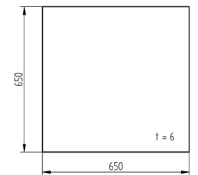

Produktnavn/ Art.nr/ El. nummer/ GTIN	ELIT UL-MATTE-ALU-650MM/ 40150244/ / 7070810040681
I henhold til:	N/A
Type tilbehør/reservedel	Sokkel
Tilbehør	Yes
Materiale	Aluminium
Overflatebeskyttelse	Andre